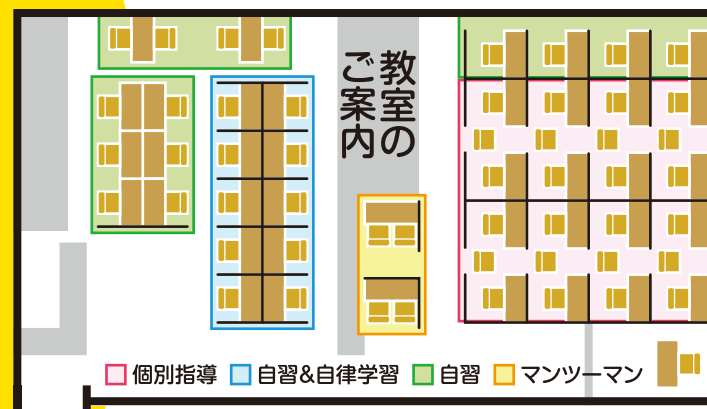

あかね学院は地域No.1の 元気な塾を目指します!!

地域No.1元氣な塾を目指します!
個別指導のあかね学院

安心と信頼
おかげさまで
21年

入学金
0円

おかげさまで21年

無料体験指導 随時受付中!

入塾
特典

あかね学院の
教師陣が勧める
『中学生の勉強法』
差し上げます。

わからないところは
質問できます!

自習室完備!!

キ
ツ
ズ
コ
ー
ス

**学校から直接通える!
学童スタイルのコースです!**

学校の宿題、復習、予習 等
オリジナル教材による指導もご希望により受講できます。
科目も選べます。(国語、算数、英語)

曜日 月～金(祝日除く) 時間 15:30～18:00

料金 週1回5,400円(税込) 週2回8,640円(税込)

小
学
生
コ
ー
ス